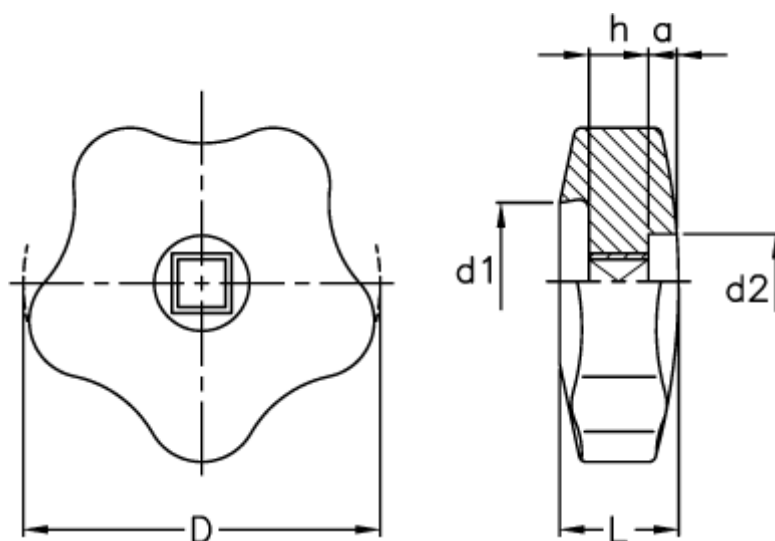

Article number: 2302069311

Description: E+G Lobe knob
VCR.192/70-8x8

Measures

a	= 5
d	= 70
d1	= 35
d2	= 18
h	= 14
L	= 22
S H9	= 8x8